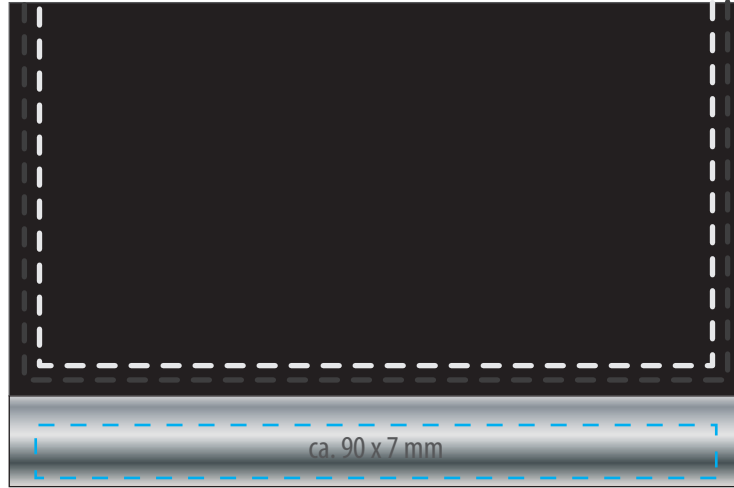

51478 RE98-ELVERSUM

Business card box

FRONT CLOSED