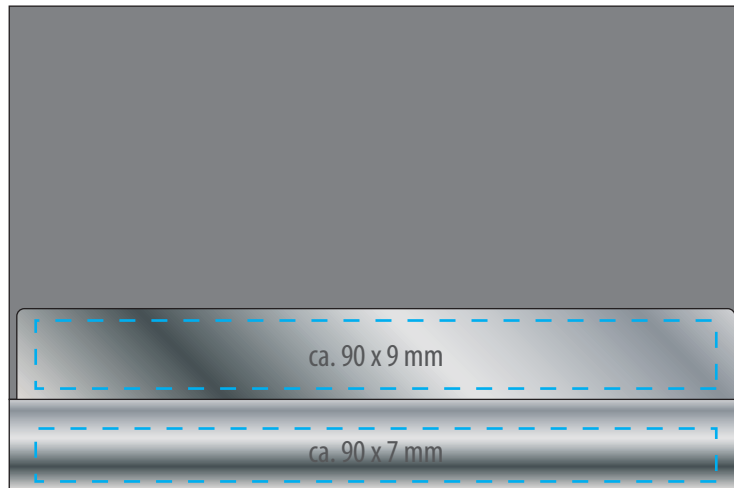

51478 RE98-ELVERSUM

Business card box

FRONT OPEN

BACK